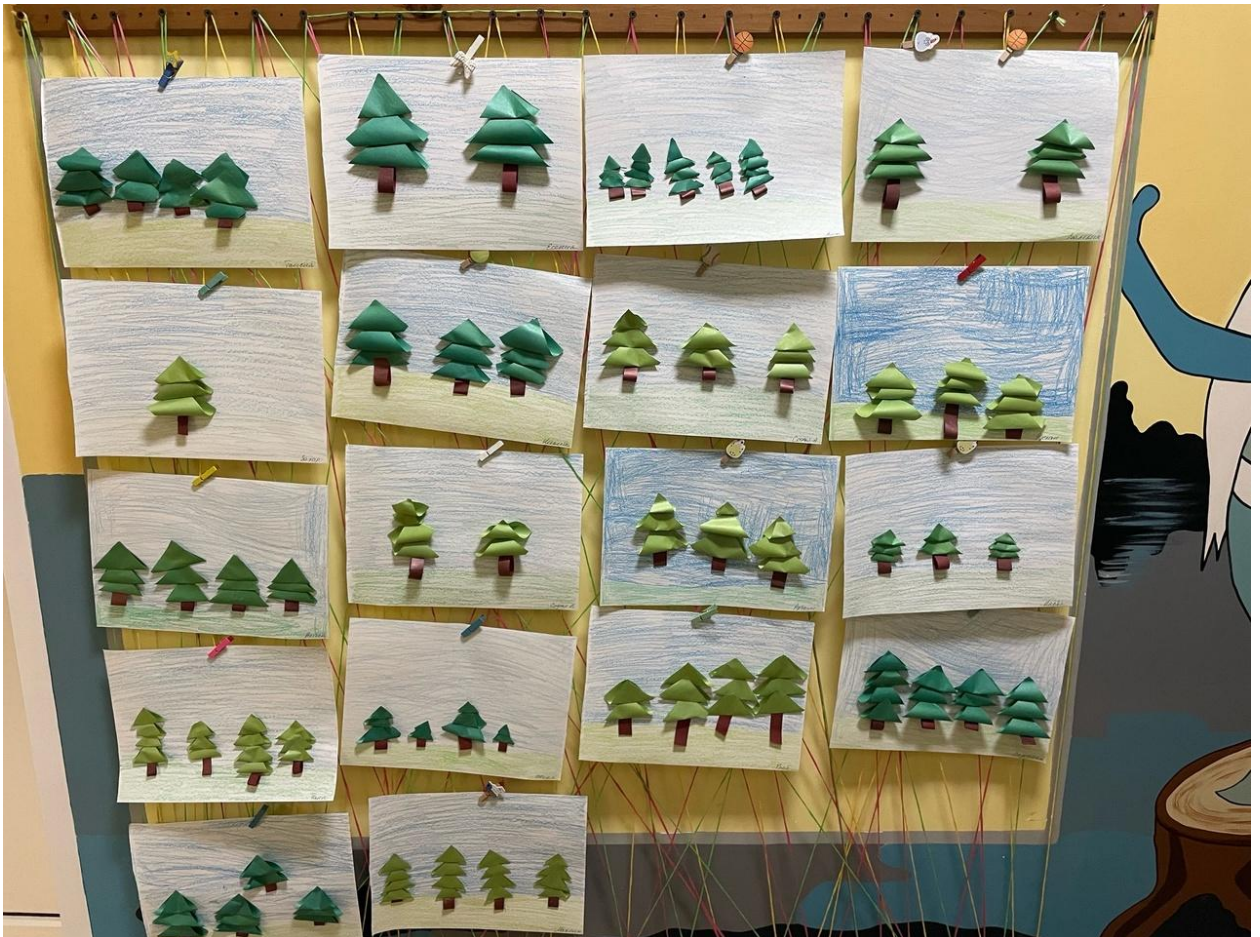

Тема недели: «Достопримечательности Красноярского края»

с 09.12.2024 по 13.12.2024

Гр. Непоседы

Тебя, родной, на свете лучше нету,
Край ссылки, где жив Ленина мираж,
В Разливе, где стоит ещё шалаш
Создателя республики Советов!

Где заключён всему на радость свету
Сибири с Крайним Севером марьяж,
Там, где Столбов природный вернисаж
Дивит и восхищает всех эстетов!

Тебе к лицу природы каждый штрих:

Приезжие в плену у раритетов

И говорят с волнением о них.

Для края ж выше нету комплиментов,

Чем отзывы от жителей чужих...

Пусть будет красота твоя воспета!